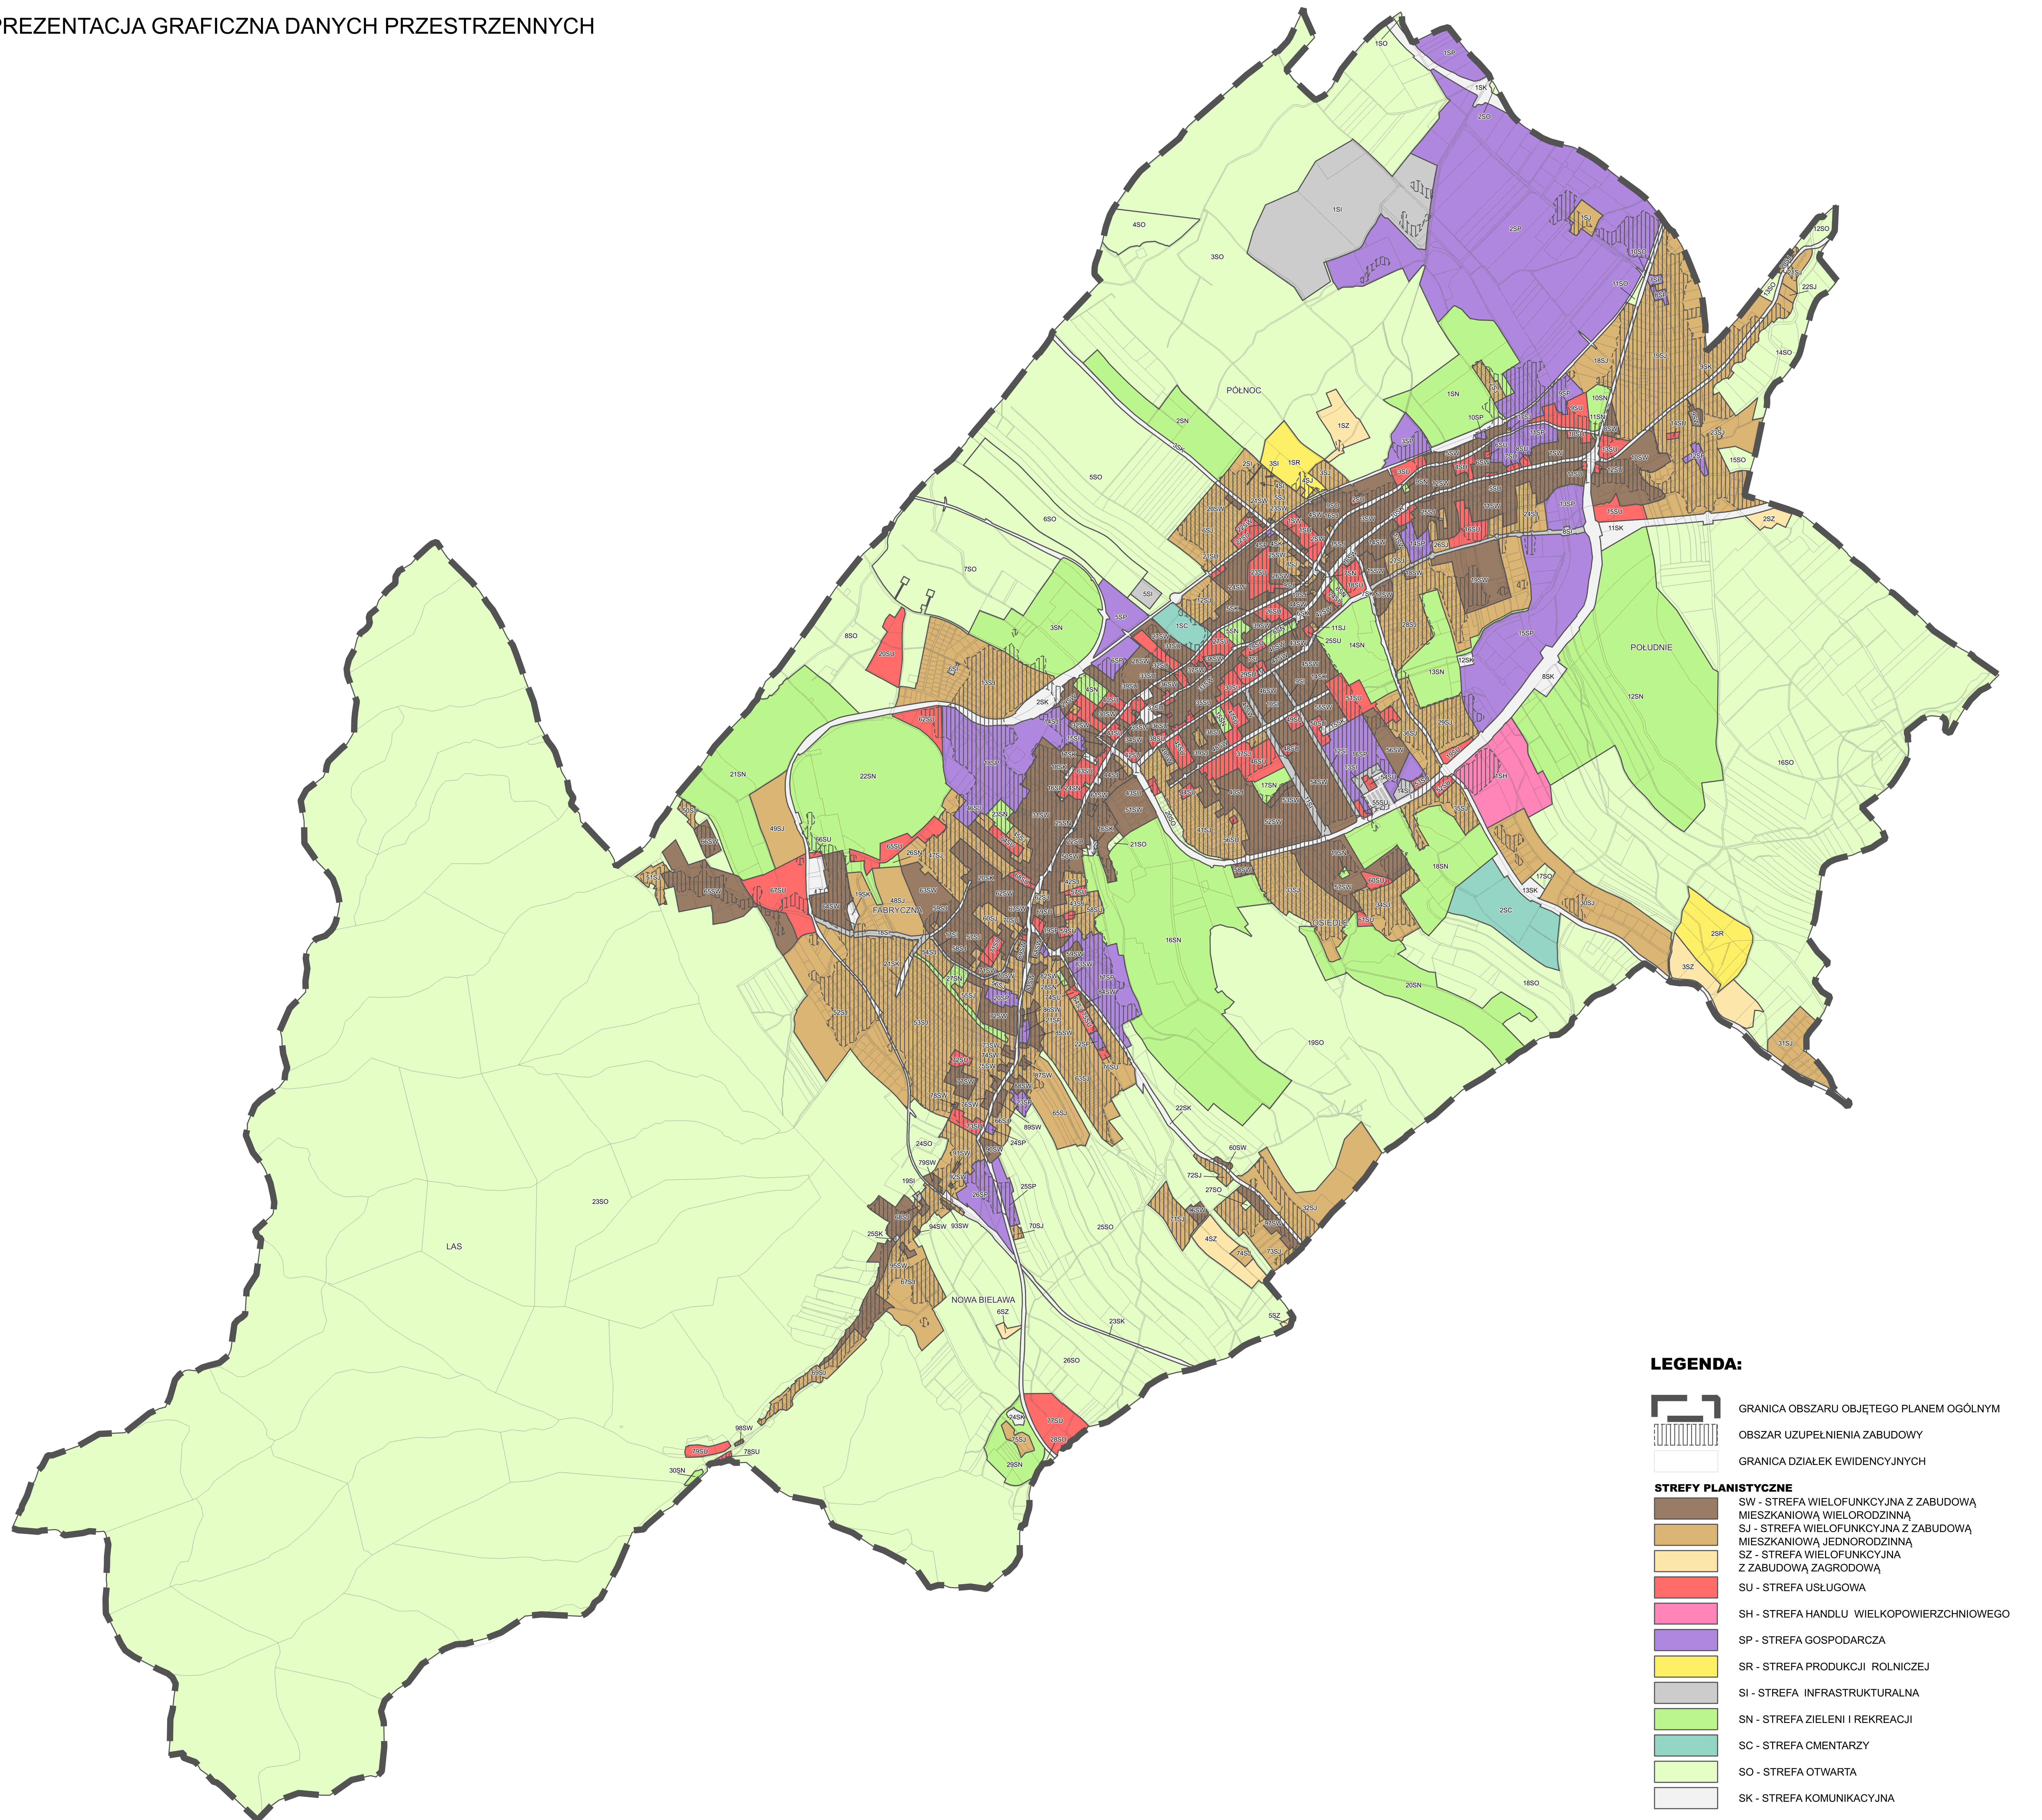

GMINA BIELAWA MIASTO

PREZENTACJA GRAFICZNA DANYCH PRZESTRZENNYCH

LEGENDA:

-  GRANICA OBSZARU OBJĘTEGO PLANEM OGÓLNYM
-  OBSZAR UZUPELNIENIA ZABUDOWY
-  GRANICA DZIAŁEK EWIDENCYJNYCH
- STREFY PLANISTYCZNE**
-  SW - STREFA WIELOFUNKCYJNA Z ZABUDOWĄ MIESZKANIOWĄ WIELORODZINNĄ
-  SJ - STREFA WIELOFUNKCYJNA Z ZABUDOWĄ MIESZKANIOWĄ JEDNORODZINNĄ
-  SZ - STREFA WIELOFUNKCYJNA Z ZABUDOWĄ ZAGRODOWĄ
-  SU - STREFA USŁUGOWA
-  SH - STREFA HANDLU WIELKOPOWIERZCHNIOWEGO
-  SP - STREFA GOSPODARCZA
-  SR - STREFA PRODUKCJI ROLNICZEJ
-  SI - STREFA INFRASTRUKTURALNA
-  SN - STREFA ZIELENI I REKREACJI
-  SC - STREFA CMENTARZY
-  SO - STREFA OTWARTA
-  SK - STREFA KOMUNIKACYJNA