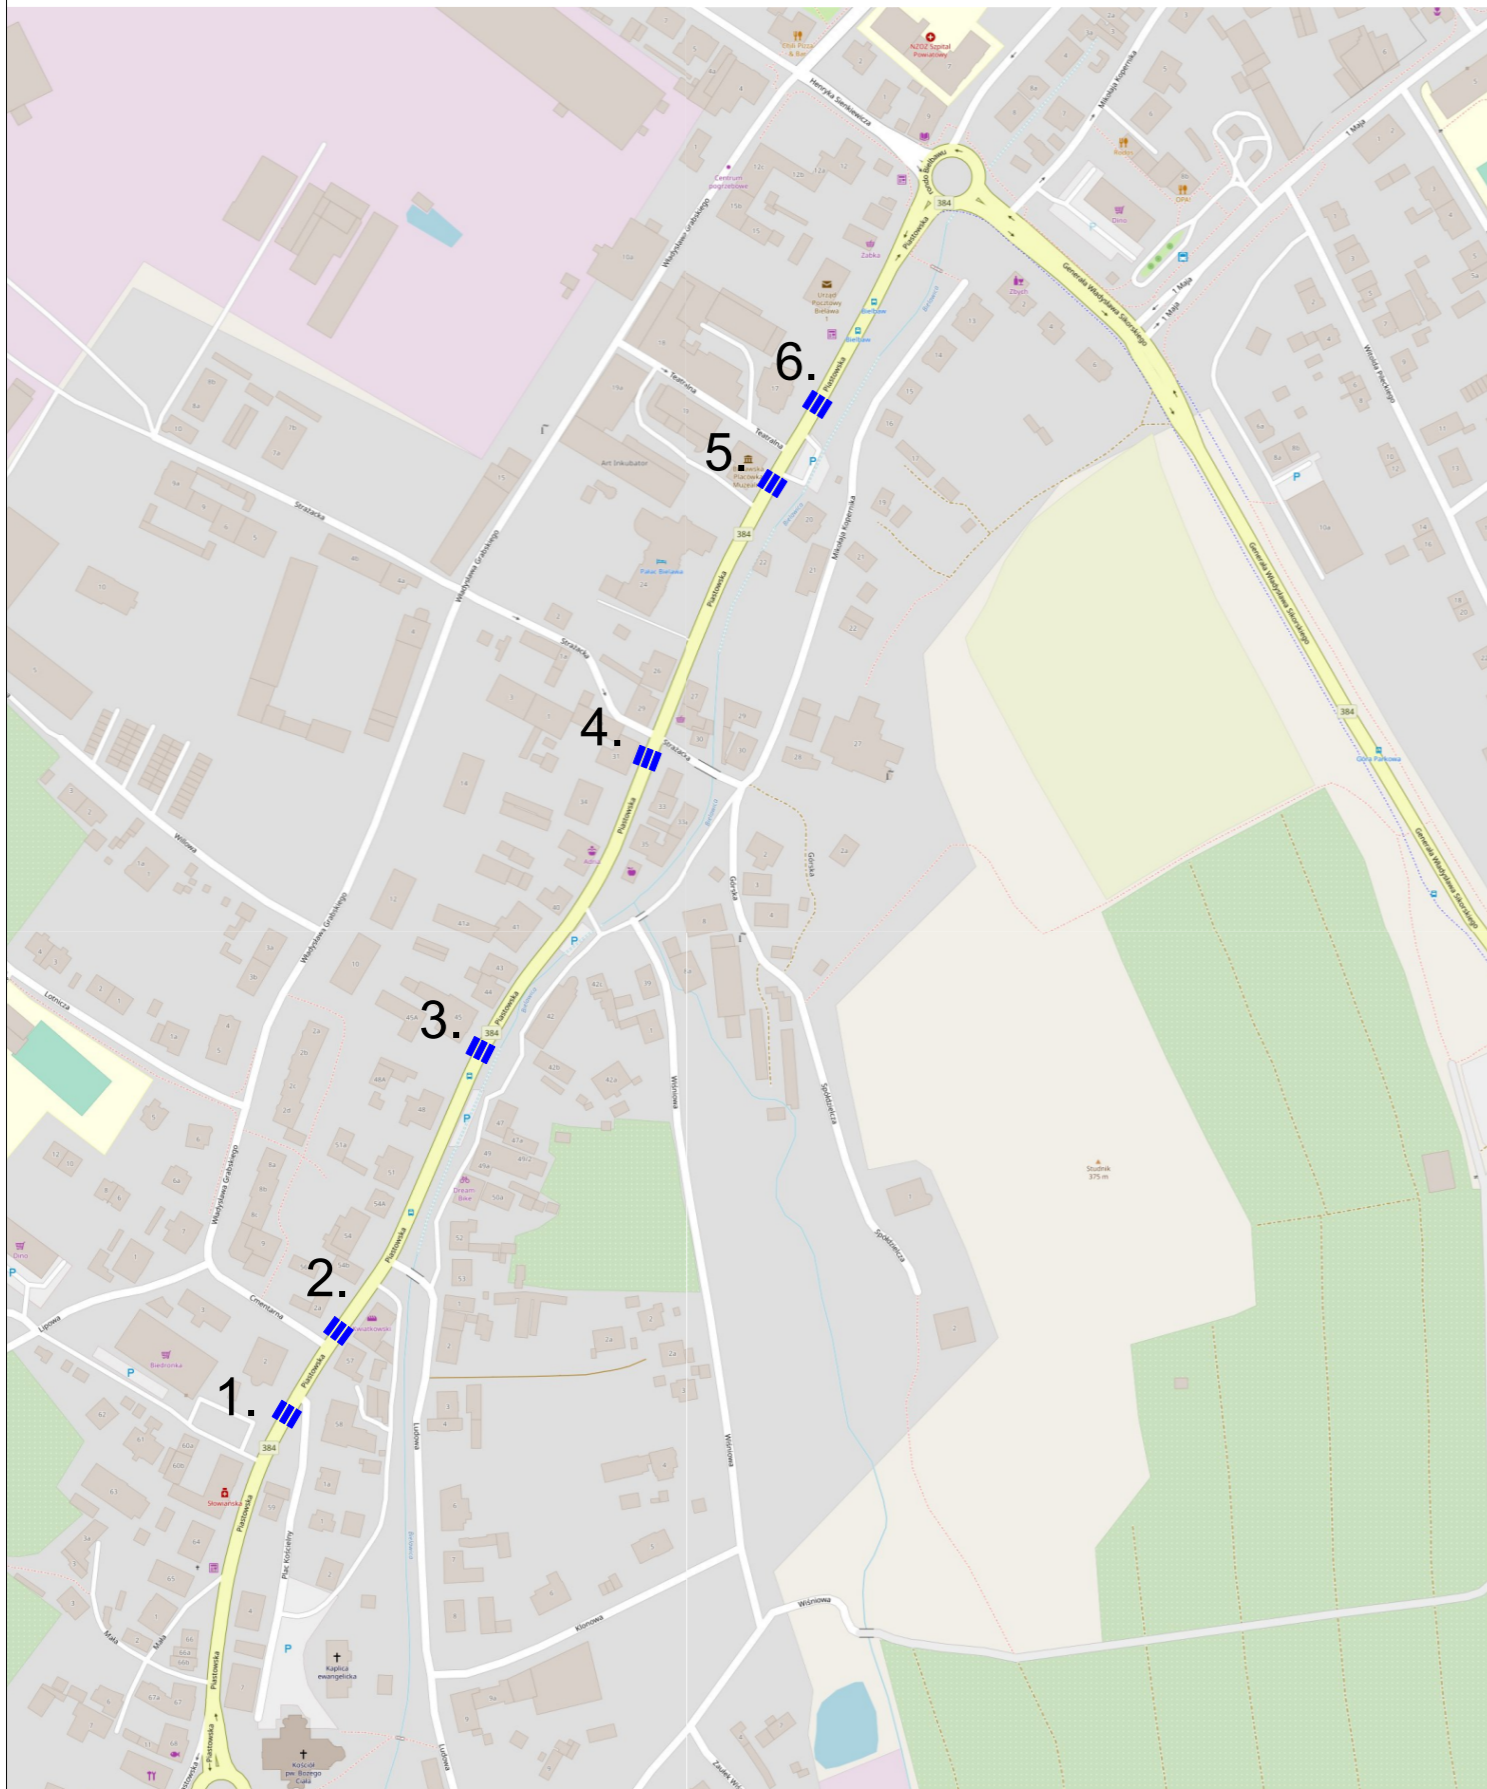

PLAN ORIENTACYJNY

DR WOJ. NR 384 - BIELAWA, UL. PIASTOWSKA

PLAN ORIENTACYJNY

DR WOJ. NR 384 - BIELAWA, UL. DZIERŻONIEWSKA

 PROJEKTOWANE BEZPIECZNE PRZEJŚCIA DLA PIESZYCH