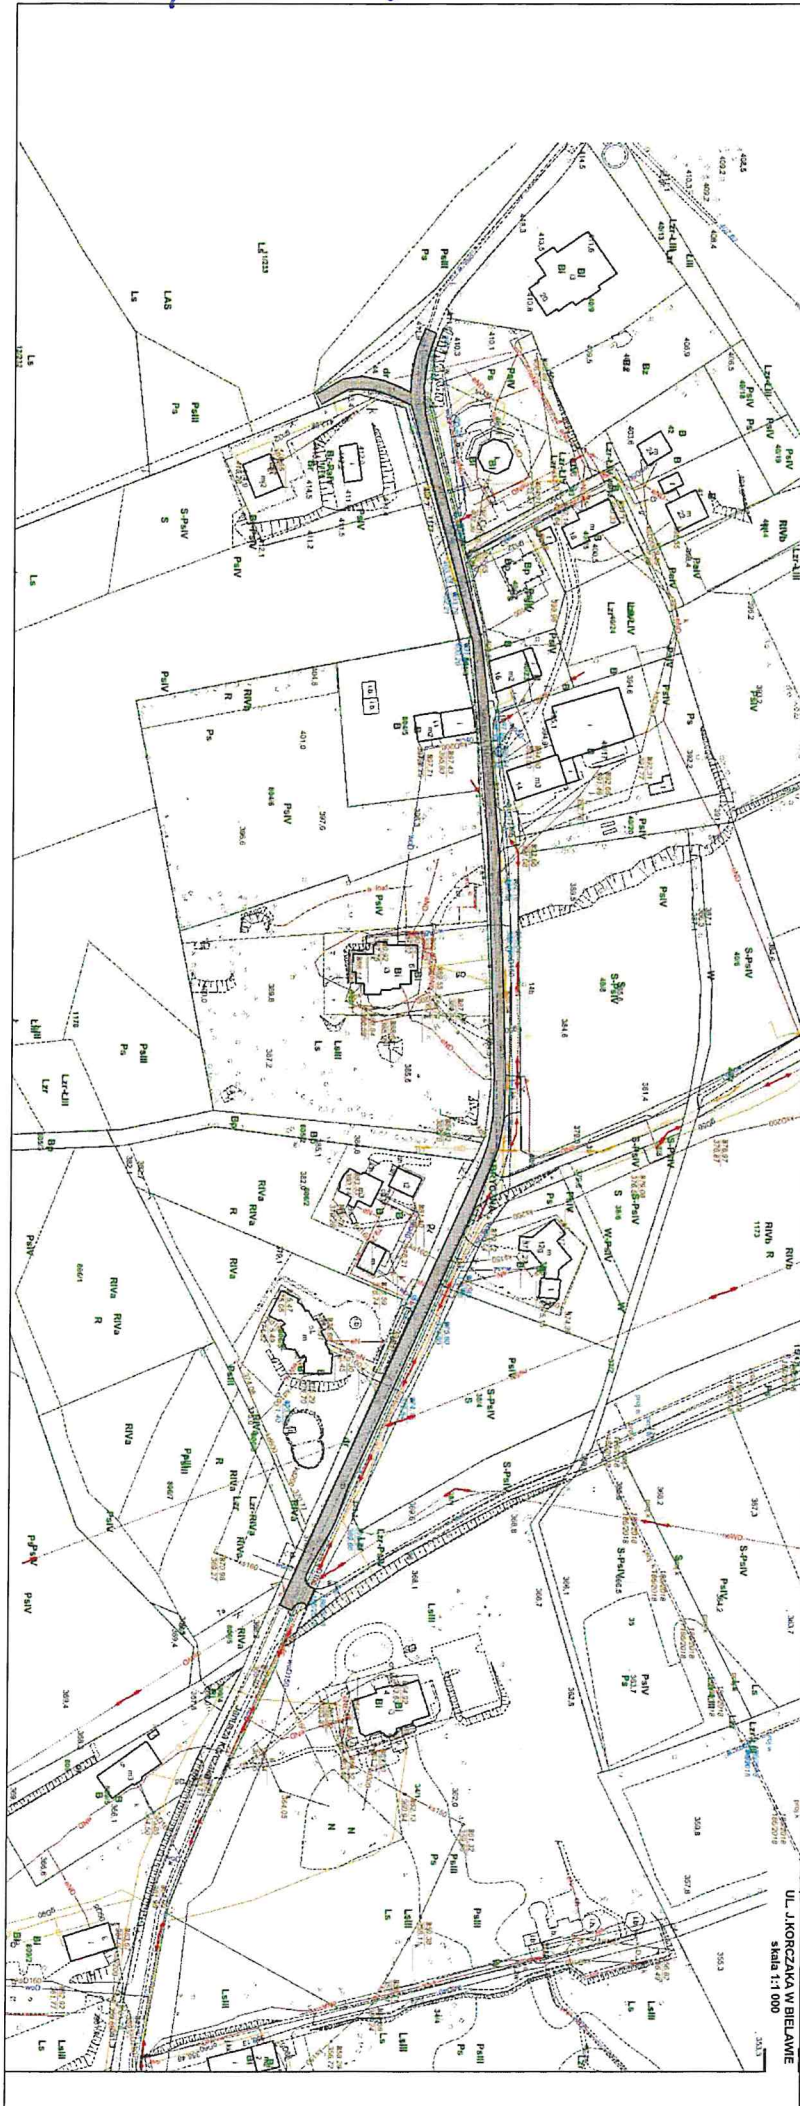

12.27.64.2019 ul. KORCZAKA

G 179320

0+300 km

0+800 km

UL. KORCZAKA W BIAŁYM
SKALA 1:1 000